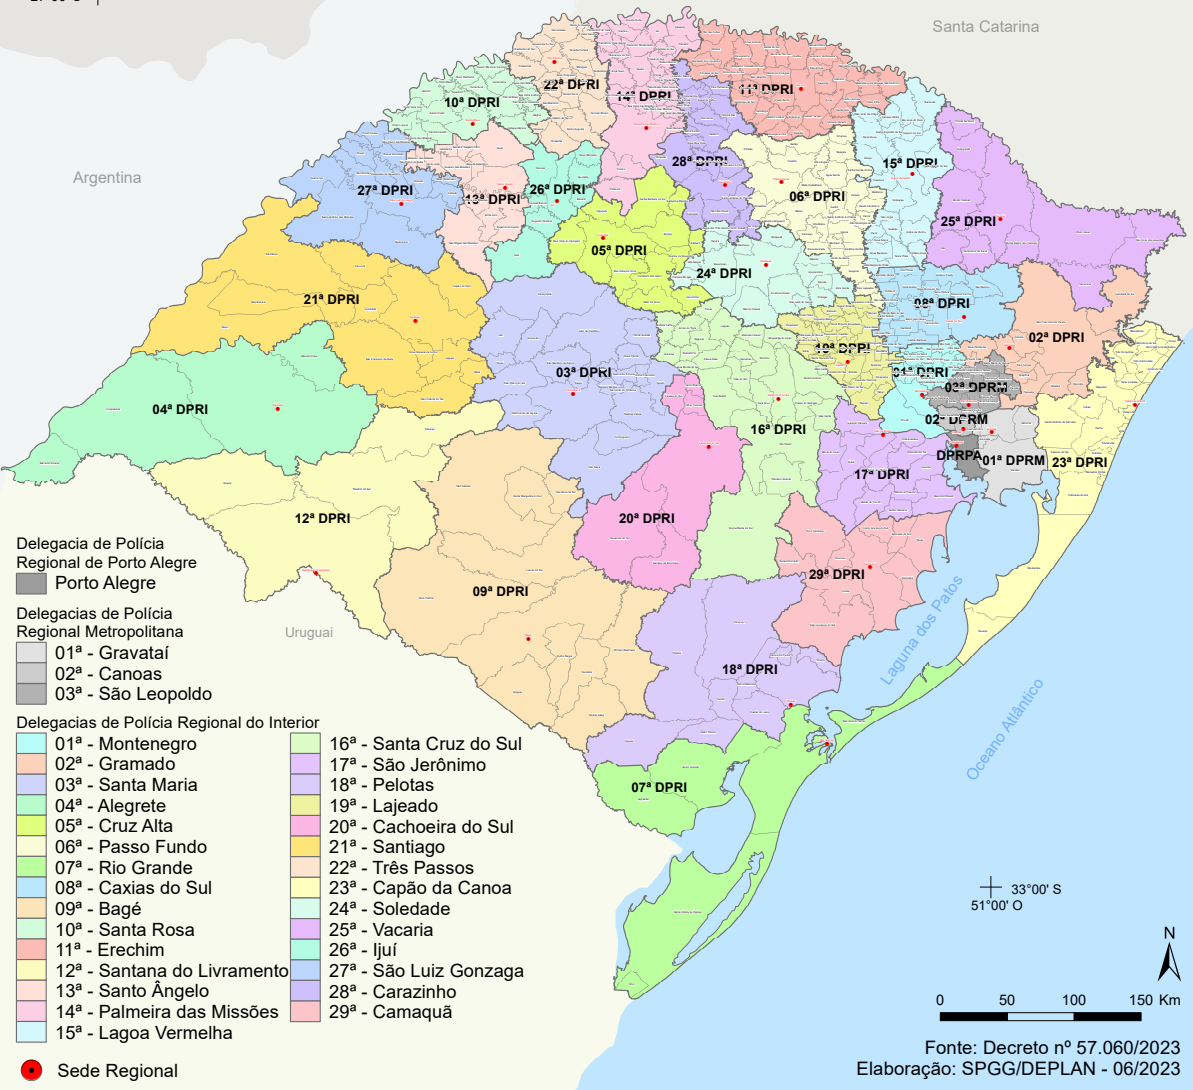

Delegacias de Polícia Regionais

57°00' O
27°00' S

Paraguai

Santa Catarina

Argentina

Fonte: Decreto nº 57.060/2023
Elaboração: SPGG/DEPLAN - 06/2023